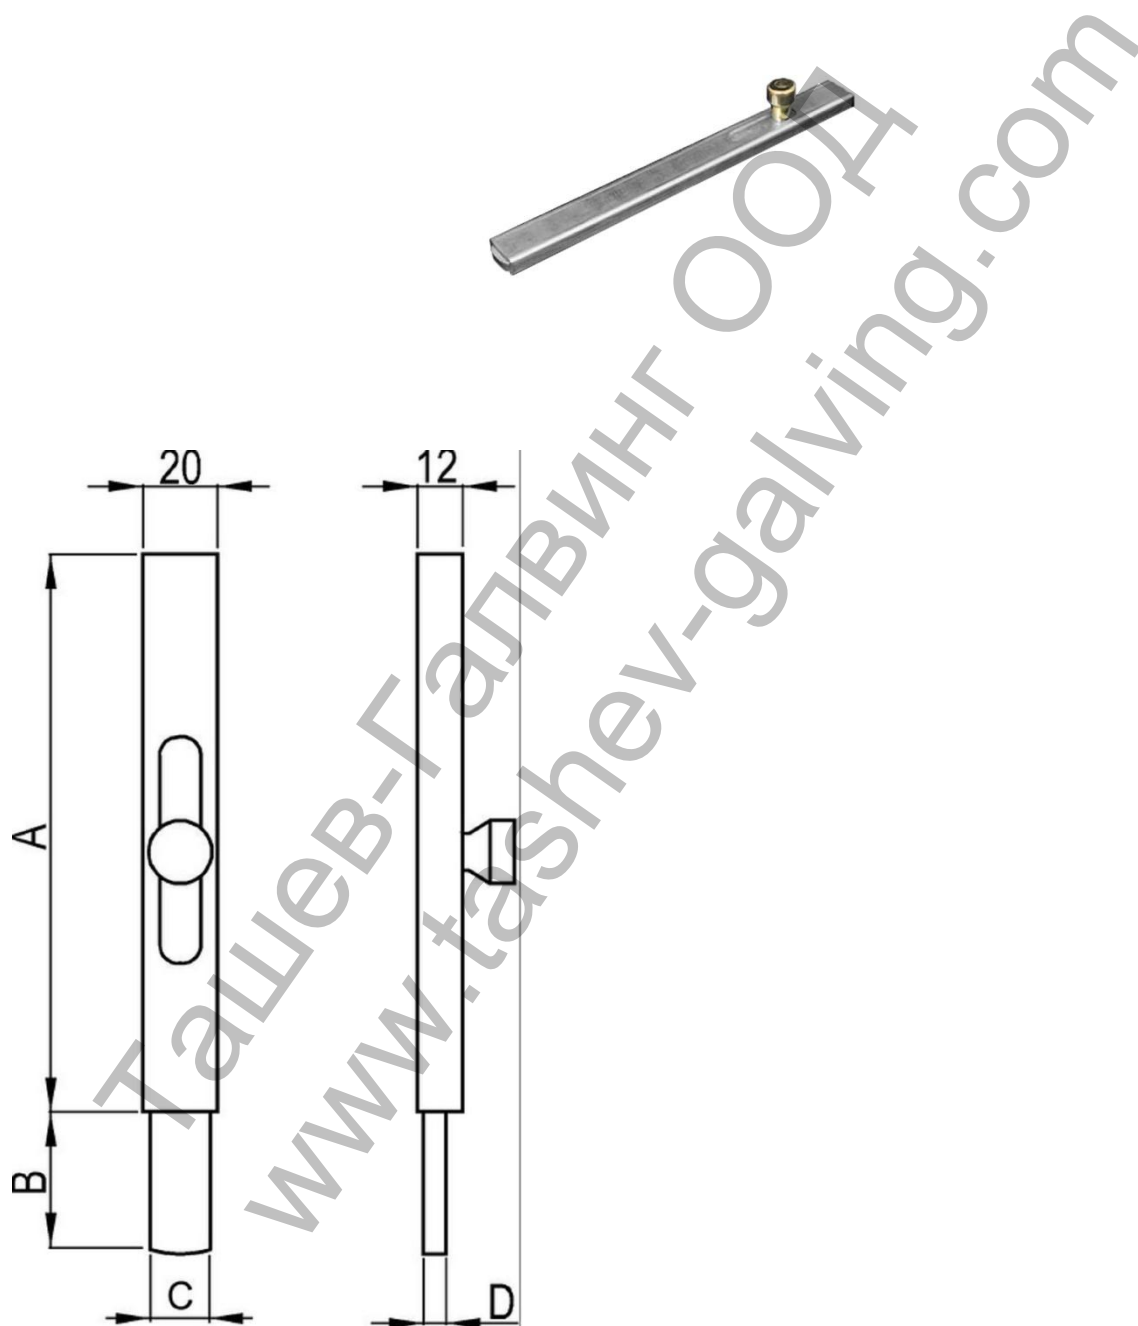

## Сюрме Nova-Ferr за входна врата поцинковано 200x16 мм

Продукт: [Сюрме Nova-Ferr за входна врата поцинковано 200x16 мм](#)

Категория: [Сюрмета и резета](#)

Бранд: [Nova-Ferr](#)

Категория бранд: [Сюрме Nova-Ferr](#)